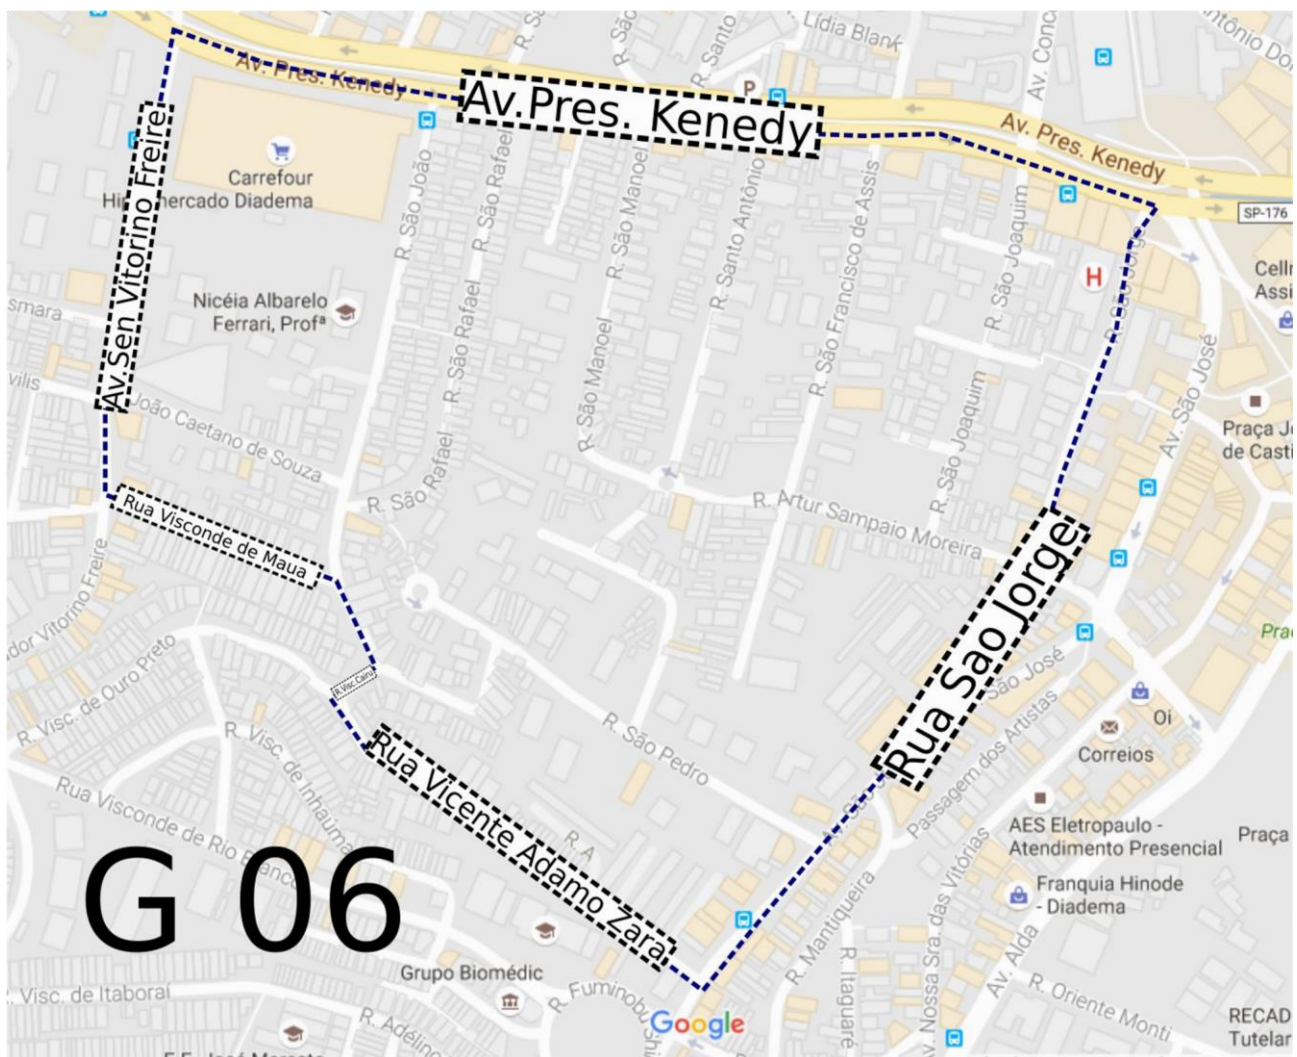

DIVISÃO DA REGIÃO PASTORAL DA MATRIZ

Av. Presidente Kenedy
Av. São José
Av. Senador Vitorino Freire
R. Artur Sampaio Moreira
R. Elisa Regina
R. João Caetano de Souza
R. Miguel Neri
R. Particular Jafet
R. Procópio Ferreira
R. Santo Antônio

R. São Francisco de Assis
R. São Genaro
R. São João
R. São Joaquim
R. São Jorge
R. São Manoel
R. São Pedro
R. São Rafael
R. Vicente Ádamo Zara
R. Visconde de Mauá

G 06

DIOCESE DE
SANTO ANDRÉ
SÃO PAULO

Paróquia
**Imaculada
Conceição**
Igreja Matriz de Diadema