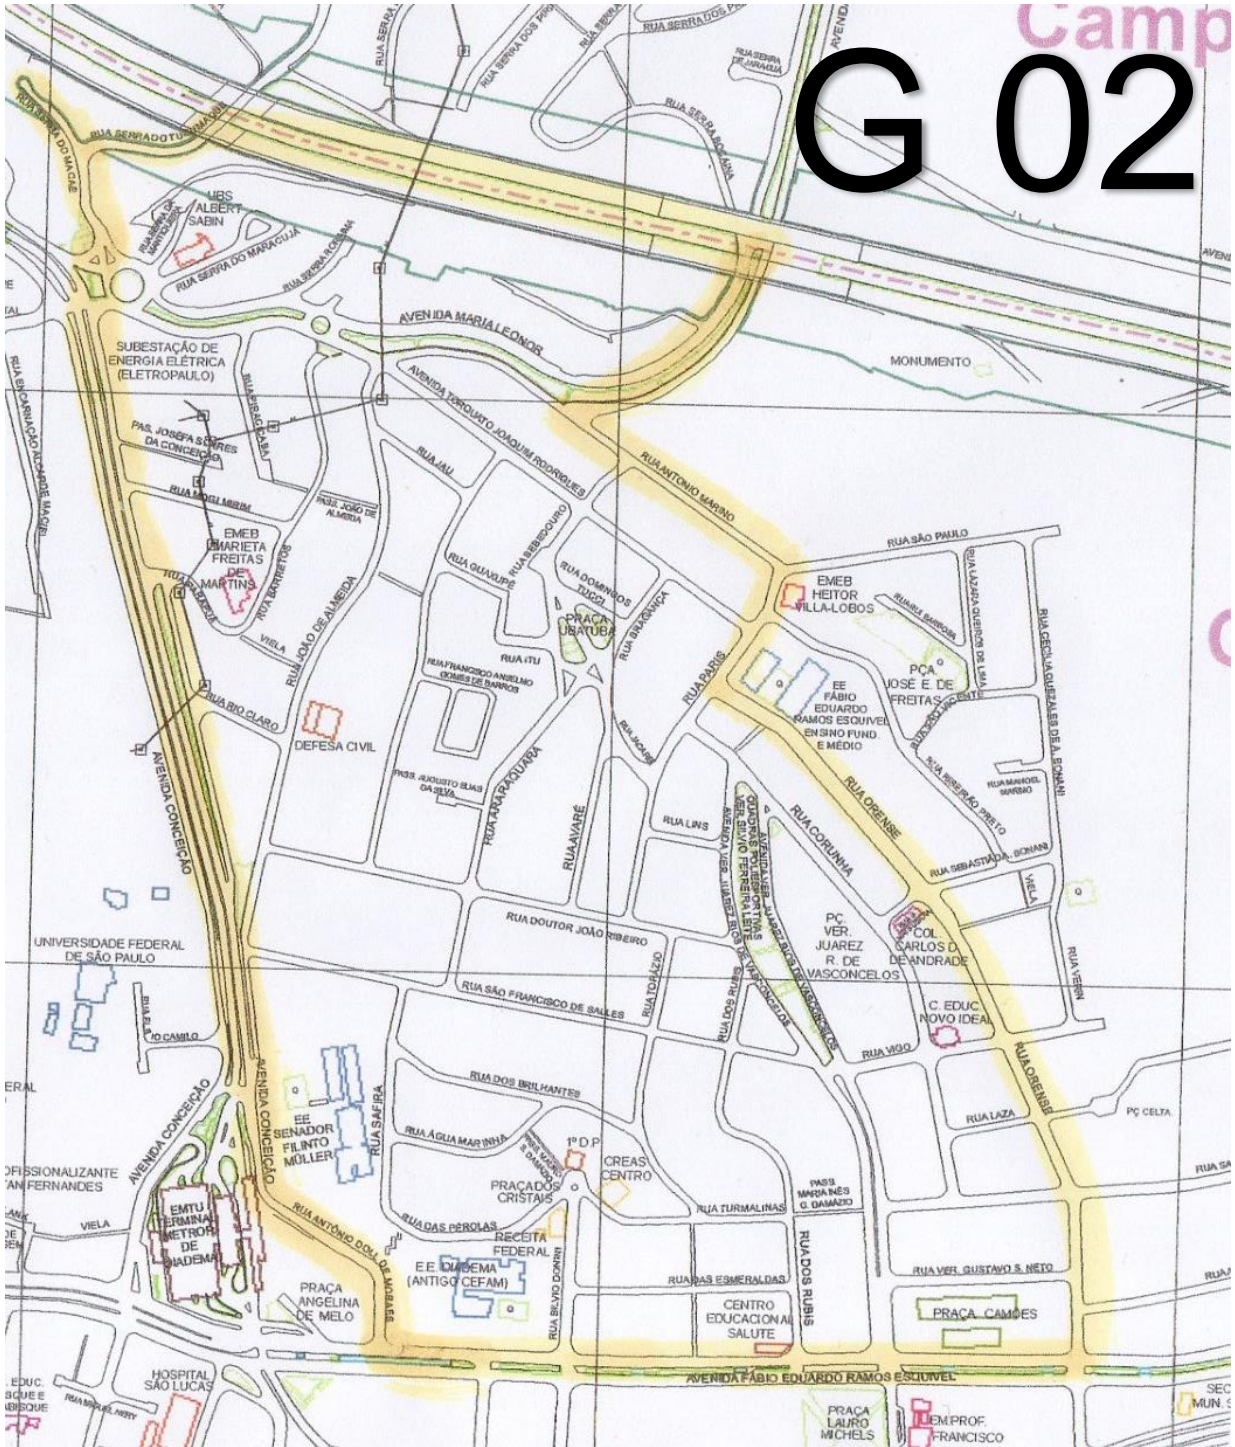

DIVISÃO DA REGIÃO PASTORAL DA MATRIZ

- | | | | |
|----------------------------------|--------------------------------------|-------------------------------|-------------------------------|
| Av. Conceição | R. Bebedouro | R. Jacaré | R. Serra da Mantiqueira |
| Av. Fábio Eduardo Ramos Esquível | R. Bragança | R. Jaú | R. Serra de Macaé |
| Av. Juarez Rios de Vasconcelos | R. Carcaré | R. João de Almeida | R. Serra de Maracujá |
| Av. Maria Leonor | R. Corunha | R. José Magnani | R. Serra de Roraima |
| Passagem Augusto Elias da Silva | R. Corunha | R. Josefa Soares da Conceição | R. Serra do Tumucumaque |
| Praça Uba Tuba | R. das Pérolas | R. Laza | R. Silvío Donini |
| R. Água Marinha | R. das Turmalinas | R. Lins | R. Topázio |
| R. Antônio Doll de Moraes | R. Domingos Tuci | R. Mogi Mirim | R. Torquato Joaquim Rodrigues |
| R. Antônio Fausto Cirílico | R. dos Brilhantes | R. Paris | R. Ver. Gustavo Sonewend Neto |
| R. Antônio Marinho | R. dos Rubis | R. Piracicaba | R. Vigo |
| R. Araraquara | R. Dr. João Ribeiro | R. Safira | Travessa Martins |
| R. Avaré | R. Francisco Ancelmo Gomes de Barros | R. Salgado de Castro | Travessa Serra das Estrelas |
| R. Barretos | R. Guaxupé | R. São Francisco de Sales | |

DIOCESE DE
SANTO ANDRÉ
SÃO PAULO

Paróquia
**Imaculada
Conceição**
Igreja Matriz de Diadema