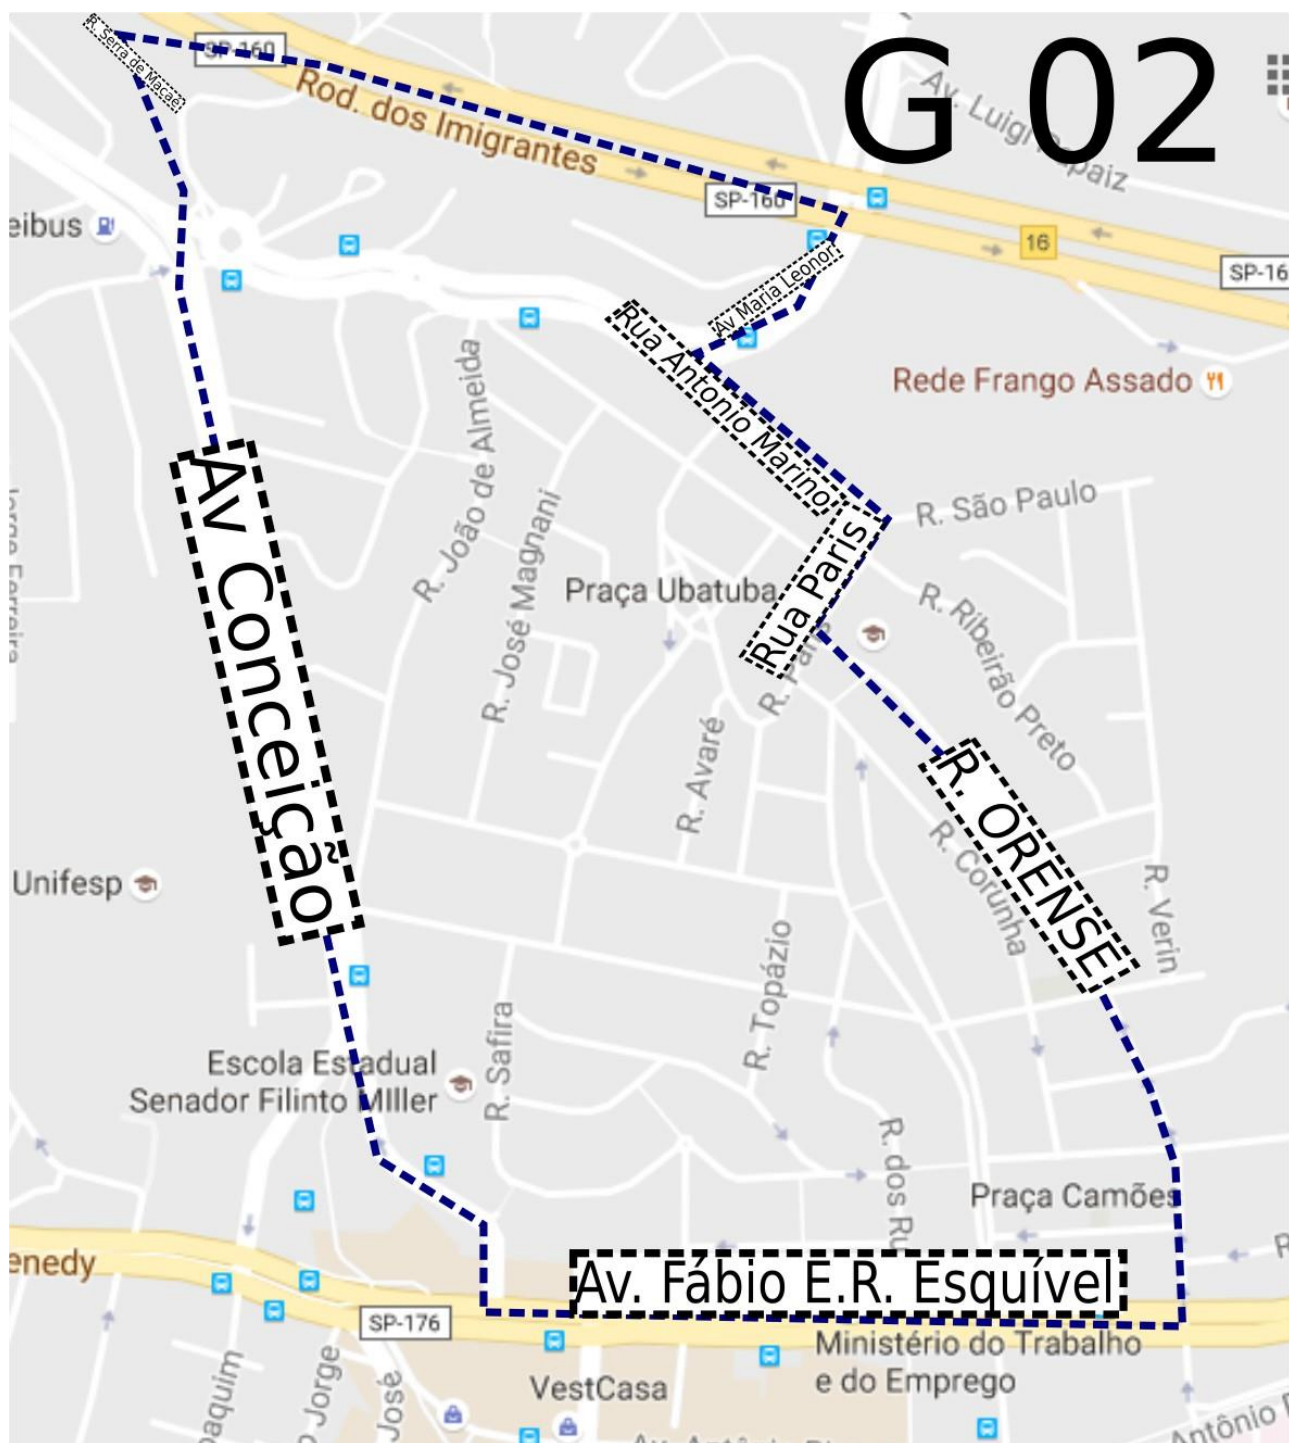

DIVISÃO DA REGIÃO PASTORAL DA MATRIZ

- | | | | |
|----------------------------------|--------------------------------------|-------------------------------|-------------------------------|
| Av. Conceição | R. Bebedouro | R. Jacaré | R. Serra da Mantiqueira |
| Av. Fábio Eduardo Ramos Esquível | R. Bragança | R. Jaú | R. Serra de Macaé |
| Av. Juarez Rios de Vasconcelos | R. Carcaré | R. João de Almeida | R. Serra de Maracujá |
| Av. Maria Leonor | R. Corunha | R. José Magnani | R. Serra de Roraima |
| Passagem Augusto Elias da Silva | R. Corunha | R. Josefa Soares da Conceição | R. Serra do Tumucumaque |
| Praça Uba Tuba | R. das Pérolas | R. Laza | R. Silvío Donini |
| R. Água Marinha | R. das Turmalinas | R. Lins | R. Topázio |
| R. Antônio Doll de Moraes | R. Domingos Tuci | R. Mogi Mirim | R. Torquato Joaquim Rodrigues |
| R. Antônio Fausto Cirílico | R. dos Brilhantes | R. Paris | R. Ver. Gustavo Sonewend Neto |
| R. Antônio Marinho | R. dos Rubis | R. Piracicaba | R. Vigo |
| R. Araraquara | R. Dr. João Ribeiro | R. Safira | Travessa Martins |
| R. Avaré | R. Francisco Ancelmo Gomes de Barros | R. Salgado de Castro | Travessa Serra das Estrelas |
| R. Barretos | R. Guaxupé | R. São Francisco de Sales | |

DIOCESE DE
SANTO ANDRÉ
SÃO PAULO

Paróquia
**Imaculada
Conceição**
Igreja Matriz de Diadema